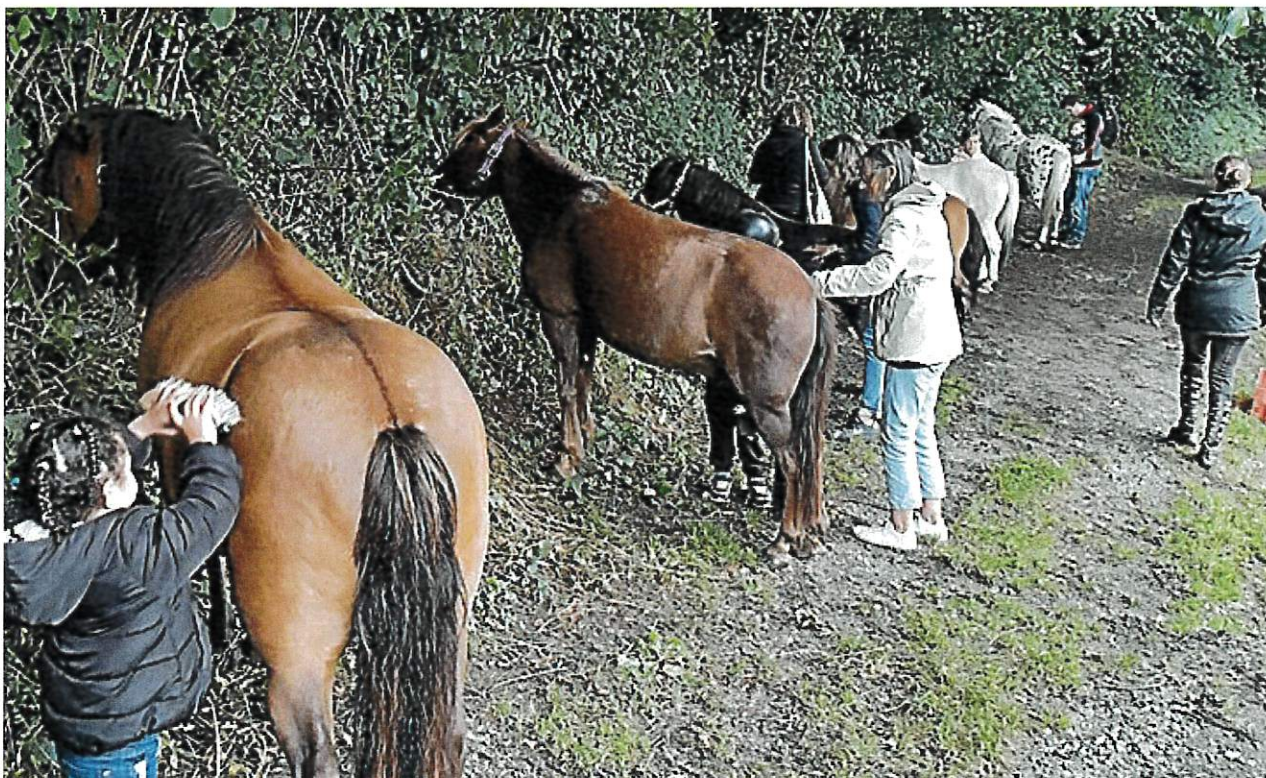

LOCALE

Une journée près des poneys

🕒 1 min

Le Relais Petite Enfance Familles Rurales Aveyron Services de Réquista, Communauté de communes du Réquistanais, a organisé une sortie pour le centre équestre de Villefranche-de-Panat pour une matinée. Les assistantes maternelles et les familles des enfants se sont donné rendez-vous directement sur place pour partager cette expérience.

Malgré un temps maussade, les enfants ont pu vivre, la première fois pour certains, un contact suivi d'une balade avec des poneys. Les animatrices du Ségala Lévézou Équitation ont encadré cette activité où les jeunes ont pu s'initier aux premiers gestes de soins des animaux, en les brossant, leur parlant à l'oreille etc. Ils ont appris à se tenir en selle et ils ont même tenté des acrobaties de voltiges ! Leurs yeux brillaient d'émerveillement. Ils ont quitté le centre

équestre à regret et sont repartis chez eux avec une seule envie : y revenir très vite !